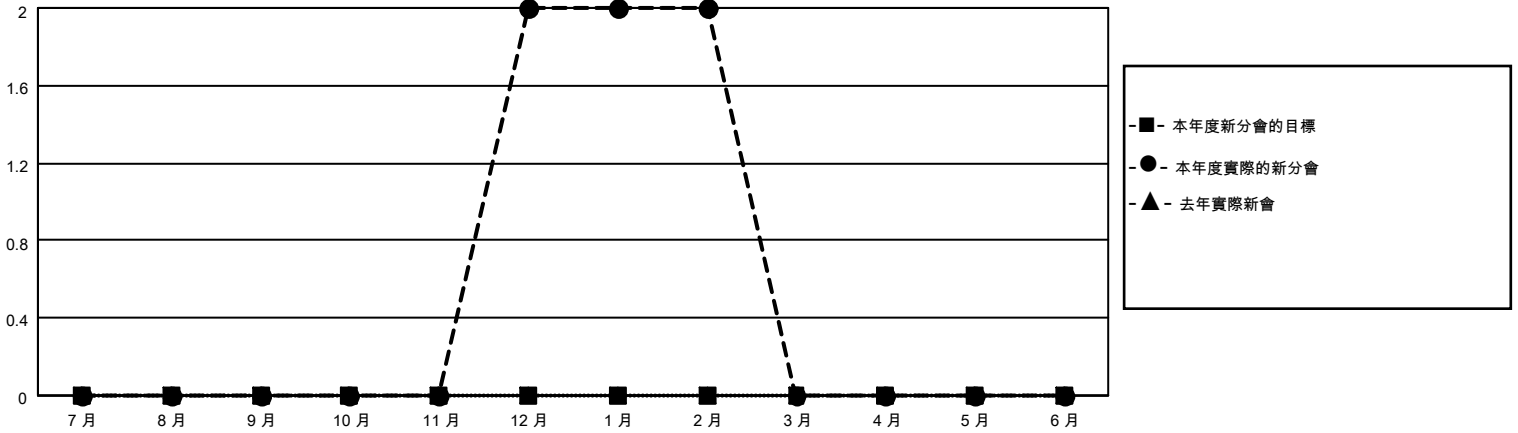

MONTHLY MEMBERSHIP PROGRESS REPORT

地點 REP OF CHINA

District 300B1

Results as of: 2/28/2021

分會			
成果 2020-2021			
季	新分會目標	新會	會員流失的分會
7月/8月/9月	0	0	0
10月/11月/12月	0	2	0
1月/2月/3月	0	0	1
4月/5月/6月	0	0	0

位會員@每位須繳			
成果 2020-2021			
季	會員淨增長目標	實際會員增長數	實際退會會員 (包括轉會)
7月/8月/9月	0	154	57
10月/11月/12月	0	140	37
1月/2月/3月	0	19	1
4月/5月/6月	0	0	0

目標與實際新會累積

目標和實際會員累積

已取消的分會: 1	50 CLUBS OF 70 增添1位或以上的新會員	性別分佈 男 2,123 (76.86%) 女 639 (23.14%)
放棄的會員 過世 2 分會已取消 0 其他 93 總計 95	點擊這裡取得累計會員數據	總計家庭單位會員數 0 支付減半會費的家庭會員 0