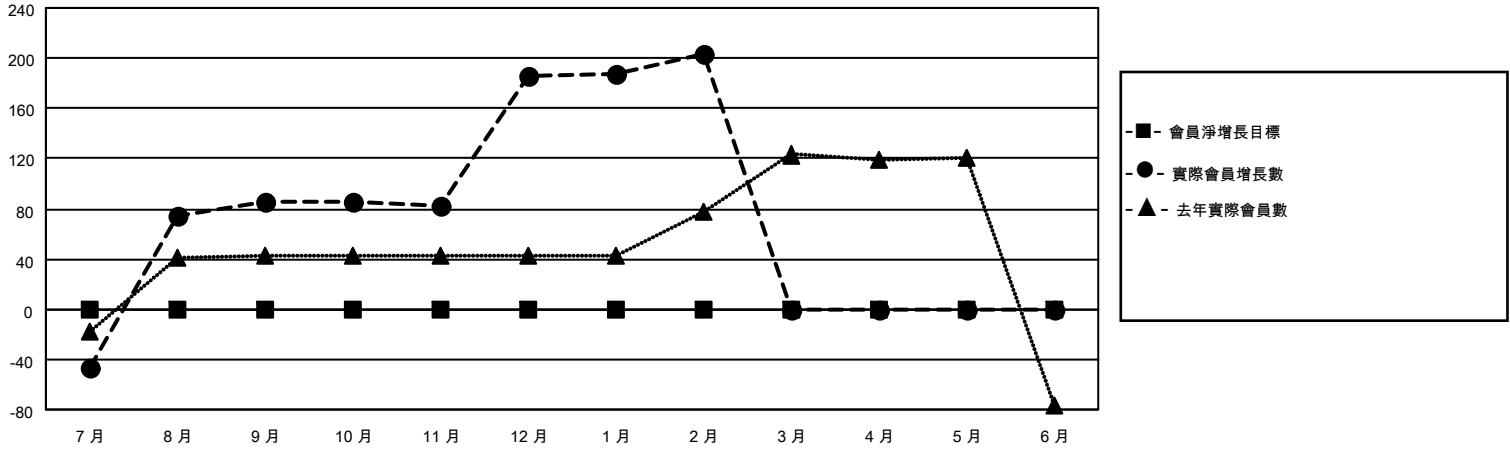

MONTHLY MEMBERSHIP PROGRESS REPORT

地點 REP OF CHINA

District 300B1

Results as of: 2/28/2021

分會			
成果 2020-2021			
季	新分會目標	新會	會員流失的分會
7月/8月/9月	0	0	0
10月/11月/12月	0	2	0
1月/2月/3月	0	0	1
4月/5月/6月	0	0	0

位會員@每位須繳			
成果 2020-2021			
季	會員淨增長目標	實際會員增長數	實際退會會員 (包括轉會)
7月/8月/9月	0	154	57
10月/11月/12月	0	140	37
1月/2月/3月	0	19	1
4月/5月/6月	0	0	0

目標與實際新會累積

目標和實際會員累積

已取消的分會: 1	50 CLUBS OF 70 增添1位或以上的新會員	性別分佈 男 2,123 (76.86%) 女 639 (23.14%)
放棄的會員 過世 2 分會已取消 0 其他 93 總計 95	點擊這裡取得累計會員數據	總計家庭單位會員數 0 支付減半會費的家庭會員 0